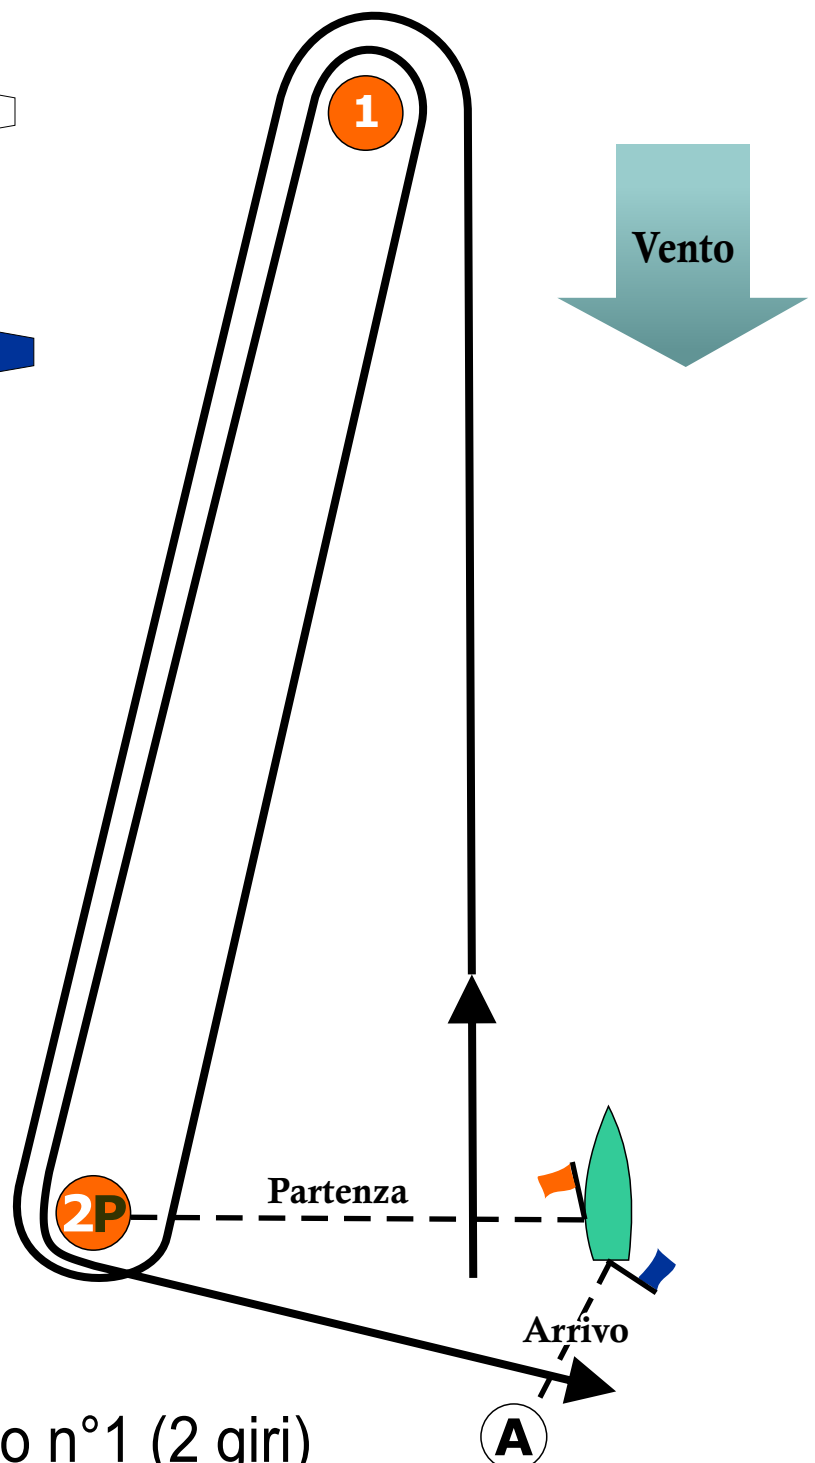

VELE STORICHE VIAREGGIO

PERCORSI 5.50 m S.I.

Percorso n°1 
P-1-2-1-2-A

Percorso n°2 
P-1-2-1-2-1-2-A

Eventuale
riduzione
Charlie
su Sierra 

N.B. - Nel disegno è
rappresentato il Percorso n°1 (2 giri)

VELE STORICHE VIAREGGIO

CAMPO GARA 5.50 m S.I.

VIAREGGIO

43° 49' 44" N
010° 12' 46" E