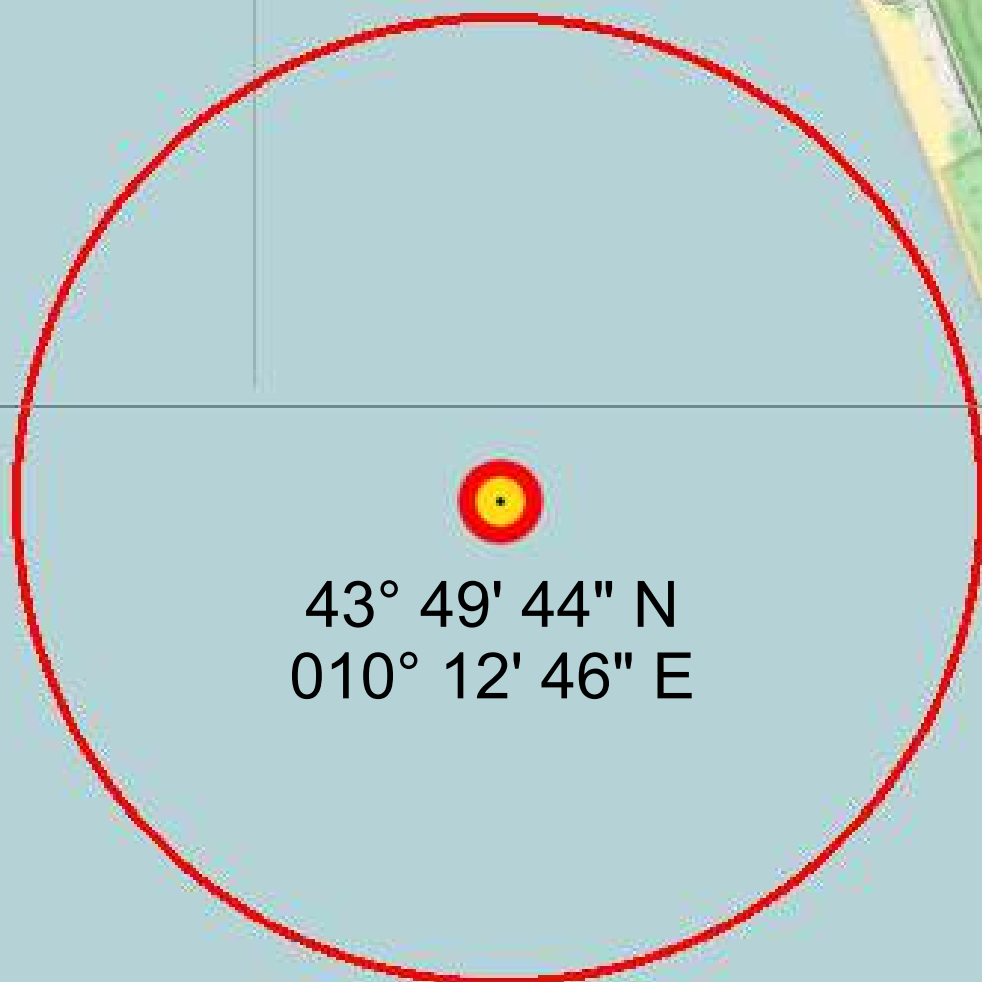

VELE STORICHE VIAREGGIO

PERCORSI 5.50 m S.I.

Percorso n°1 
P-1-2-1-2-A

Percorso n°2 
P-1-2-1-2-1-2-A

Eventuale
riduzione
Charlie
su Sierra 

N.B. - Nel disegno è
rappresentato il Percorso n°1 (2 giri)

VELE STORICHE VIAREGGIO

CAMPO GARA 5.50 m S.I.

VIAREGGIO

43° 49' 44" N
010° 12' 46" E